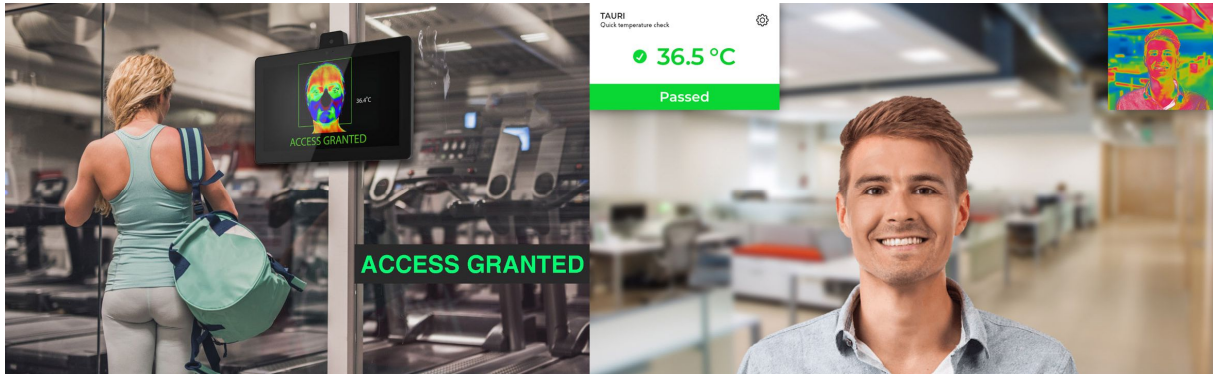

BIOMETRISCHES KAMERASYSTEM ZUR KÖRPERTEMPERATURMESSUNG

Model	10,1"	15,6"	21,5"
Größe:	10,1"	15,6"	21,5"
Format	16:10	16:9	16:9
Auflösung:	1280x800	1920x1080	1920x1080
Helligkeit:	350 cd/m ²	250 cd/m ²	250 cd/m ²
Kontrast:	800:1	1000:1	1000:1
Betrachtungswinkel:	V/H 170°/170°	V/H 178°/178°	V/H 178°/178°
Touch Screen:	5 Pkt. PCAP	10 Pkt. PCAP	10 Pkt. PCAP
Gehäusemaße:	267x165x34mm	384x223x30mm	535x326x63mm

IR Temperatur Sensor

Messabstand:	min. 30cm, max. 100cm
Messdauer:	1 Sek.
Temperaturbereich:	+30°C > +45°C
Toleranzbereich:	+/- 0,5°C
User Interface:	STAROS
Gehäusemaße:	65x38x22mm

Model	10,1	15,6	21,5
I/O Ports RJ45	1x	1x	1x
USB 2.0	1x	2x	4x
Micro USB	1x	1x	1x
3,5mm Jack Audio	1x	1x	1x
RS232	./.	./.	1x
SD Slot	1x	1x	1x
GPIO Support	./.	1x	1x
Gewicht	700 g	1400 g	3800 g
Halterung	VESA75	VESA100	VESA100
Betriebsspannung	12V DC	12V DC	12V DC
Leistungsaufnahme	11W	15W	32W