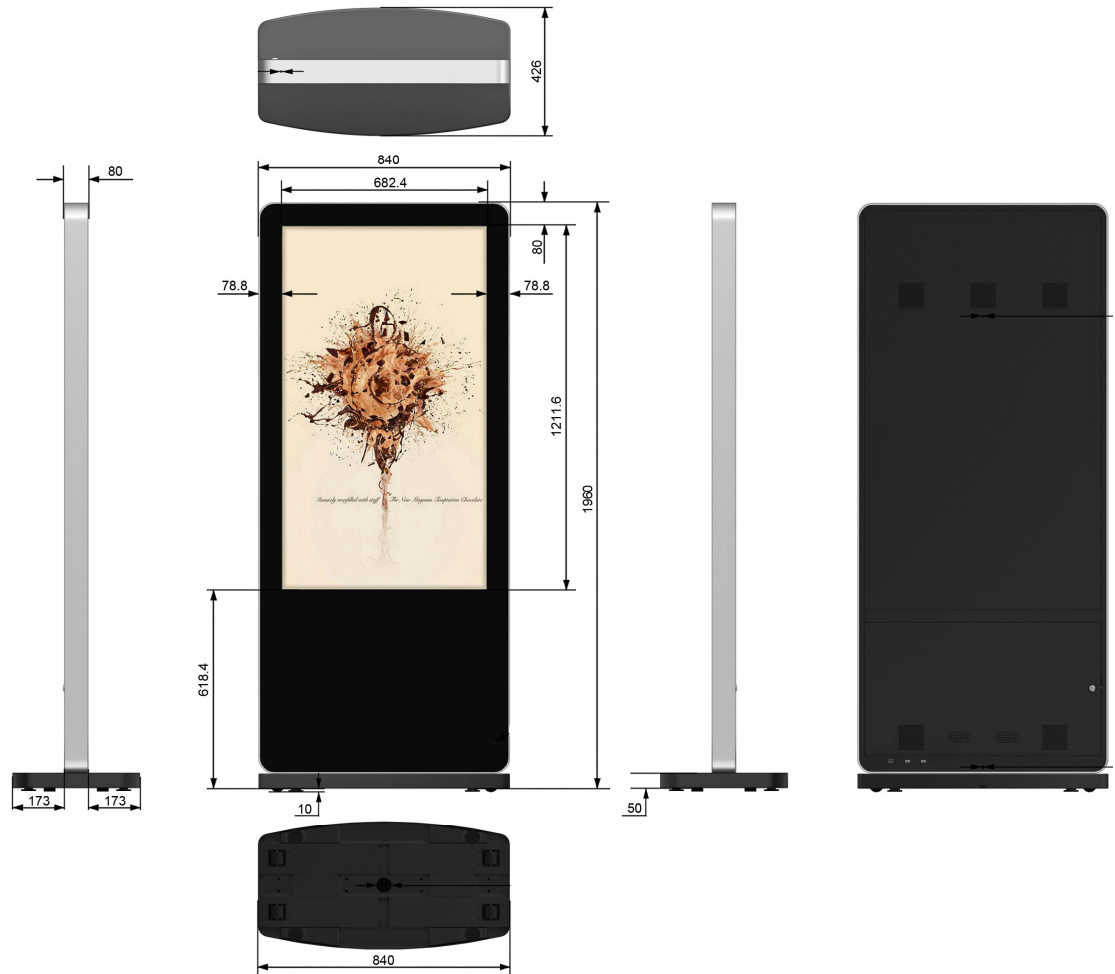

**DIGITAL SIGNAGE**
**DIGITAL POSTER  
LCD 55" MSL55H4**

**PRODUKTBESCHREIBUNG**

Das 55" MSL55H4 Display System ist ein attraktiv gestaltetes LCD Digital Poster für Digital Signage Anwendungen jeglicher Art. Der integrierte Solid-State MediaPlayer verarbeitet nahezu jedes Multimediaformat in brillanter Full-HD Auflösung. Der MediaPlayer arbeitet als „Plug and Play“ Lösung, kann auch mit diversen Digital Signage Programmen kombiniert werden, um komplexere Funktionen wie z.B. Netzwerkbetrieb zu ermöglichen.

- 55" Digital Poster LCD Werbedisplay.
- Schickes Design mit integriertem MediaPlayer.
- Kombinierbar mit Digital Signage Software.
- Metall-Gehäuse und gehärtete Glasscheiben.
- HDMI & VGA Video Eingang.
- Timer On / Off Funktion.
- Entwickelt für 24/7 Betrieb.
- Unterstützte Media Formate:
  - + Video: Alle Formate (1080P Full HD)
  - + Bild: RGB, JPG, GIF, BMP, PNG
  - + Ton: Alle Formate

**TECHNISCHE DATEN**

Display	55 "
Abmessungen (cm)	84 (H) x 196 (V) x 8 (D)
Display Größe (cm)	68,24 (H) x 121 (V)
Auflösung	1.920x1.080
Helligkeit	450 CD / m <sup>2</sup>
Seitenverhältnis	16:9
Kontrastverhältnis	5.000:1
Betrachtungswinkel	178°
Farben	1.07 Milliarden
Stromaufnahme	AC 110-240V (50Hz-60Hz)
Arbeitstemperatur	0°C- 50°C
Lautsprecher	5W,4Ω
Programm Input Port	USB 2.0 x 2
Integrierter Sprecher	4GB
Signal Input Port	VGA, HDMI, USB, Audio (3.5mm)
Stromverbrauch	490W
Timer On/Off	Support (Täglich/Wöchentlich)
Scrolling Test	Support (mit DS Software)
Split Screen	Support (mit DS Software)
Zubehör	Fernbedienung, CD