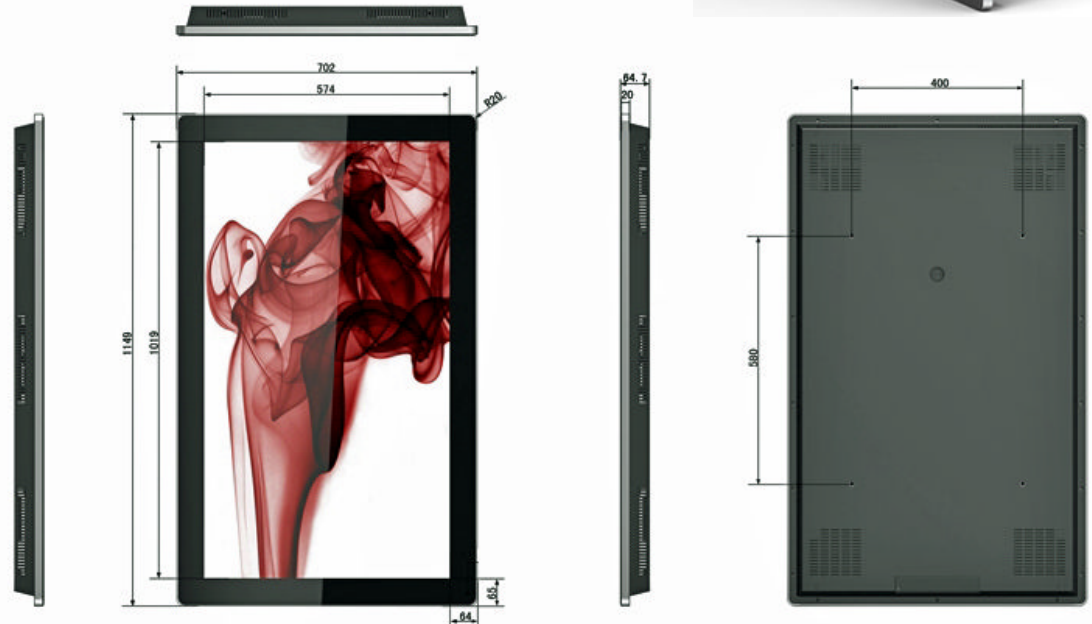

DIGITAL SIGNAGE

DISPLAY LCD 46"
TYPE: MS46H4

PRODUKTBESCHREIBUNG

Das MS46H4 Digital Signage System ist ein LCD Werbedisplay, entwickelt für jegliche Art von Digital Signage Anwendung am POS und POI.

Der integrierte Solid-State MediaPlayer verarbeitet nahezu jedes Multimediaformat in brillanter Full-HD Auflösung. Der MediaPlayer arbeitet als „Plug and Play“ Lösung, kann auch mit diversen Digital Signage Programmen kombiniert werden, um komplexere Funktionen wie z.B. Netzwerkbetrieb zu ermöglichen.

- 46" LCD Display in attraktivem Design.
- Integrierter MediaPlayer zur Wiedergabe nahezu aller Audio- und Videoformate.
- Diebstahlsichere Wandmontageplatte.
- Entwickelt für 24/7 Betrieb.
- Metall-Gehäuse und gehärtete Glasscheibe.
- Für horizontalen und vertikalen Einsatz.
- Unterstützte Media Formate:
 - + Video: Alle Formate (1080P Full HD)
 - + Bild: RGB, JPG, GIF, BMP, PNG
 - + Ton: Alle Formate

TECHNISCHE DATEN

Display	46 "
Abmessungen (cm)	114,9 (H) x 70,2 (V) x 68,9 (D)
Display Größe (cm)	101,9 (H) x 57,4 (V)
Auflösung	1.920x1.080
Helligkeit	400 CD / m ²
Seitenverhältnis	16:9
Kontrastverhältnis	5.000:1
Betrachtungswinkel	178°
Farben	16.7 Milliarden
Stromaufnahme	AC 110-240V (50Hz-60Hz)
Arbeitstemperatur	0°C – 50°C
Lautsprecher	2W,4Ω
Programm Input Port	USB 2.0 x 2
Integrierter Sprecher	4GB
Signal Input Port	VGA, HDMI, Audio (3.5mm)
Stromverbrauch	240W
Timer On/Off	Support (Täglich/Wöchentlich)
Scrolling Test	Support (mit DS Software)
Split Screen	Support (mit DS Software)
Zubehör	Fernbedienung, CD